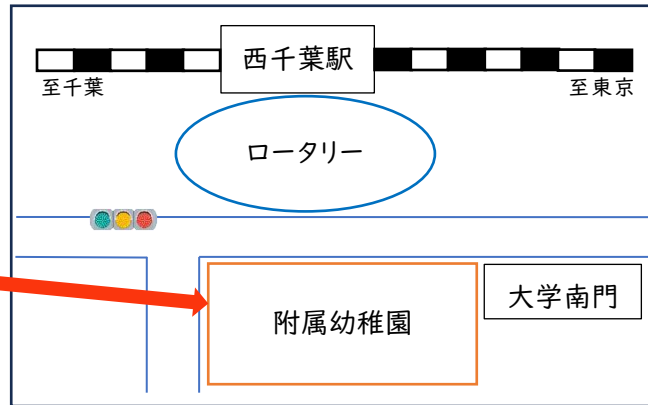

夏休みの園庭開放のお知らせ

千葉大学教育学部附属幼稚園では3日間、夏休みの園庭開放を行います。
広い園庭で遊んでみませんか？

7月19日～21日 9:30～11:30

時間内の出入りは自由です。
附属幼稚園の正門からお入りください。
受付をしてから遊びましょう。

幼稚園の正門
(みどり色の門です)

ご利用にあたってのお願い

- ・安全管理は保護者の方の責任になります。事故等の責任は幼稚園では一切負いませんのでご承知のみご利用ください。
- ・必ず保護者の方が付き添い、お子さんから目を離さないようにしてください。
- ・けがはご家庭の方で対処してください。
- ・自転車で来園する場合は、どんぐり広場の所定の場所に駐輪をしてください。
- ・幼児(入園前のお子さんもいます)が安全に、また優先して遊べるように、小学生のごきょうだいが来る場合は保護者の方がご配慮ください。

暑さ対策、虫よけ対策をお願いします。お子さんも保護者の方も遊びやすい服装でおいでください。

砂場の遊び道具など安全に遊べるものをお持ちになることができます。

在園児の面談を行っていますので、遊ぶ場所を区切るなど、多少制限がありますがご了承ください。

雨天・強風等で開放が中止になるときは、当日朝8:30に幼稚園のホームページでお知らせします。ご心配な天候の時は確認してからご来園ください。