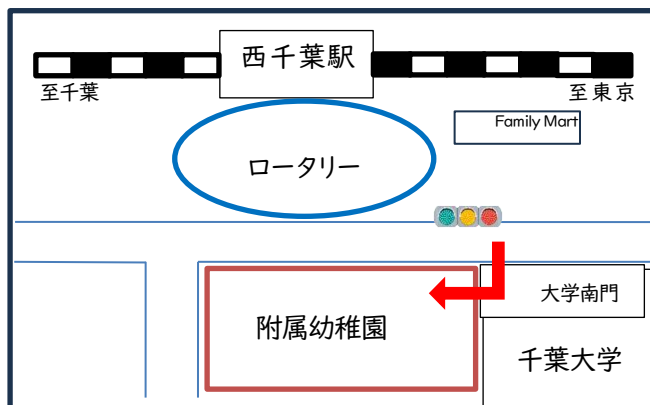

千葉大学教育学部附属幼稚園

幼稚園説明会のご案内

来年度、幼稚園に入園を希望する保護者の方向けの幼稚園説明会を開催します。お子さんの入園をお考えの方のご参加をお待ちしております。申し込みは特に必要ありません。

*3歳児…2021年4月2日～2022年4月1日生まれ/4歳児…2020年4月2日～2021年4月1日生まれ

日時 令和6年9月1日(日) 10:00～11:00

受付は 9:40～9:55 です。

持ち物 上ばき(スリッパなど)、外靴を入れる袋

園庭を見ることができますので、必要な方は虫よけをご用意ください。

お願い ・一家庭で保護者の方1名の参加でお願いいたします。

この説明会の参加の有無は入園選考には一切関係しません。
ご参加になれない方は、ホームページにも園の様子を掲載していますので
ごらんになってくださいね。

附属幼稚園の説明会会場

千葉大学の南門を入れて
すぐ右手が幼稚園説明会
会場の入り口となります。