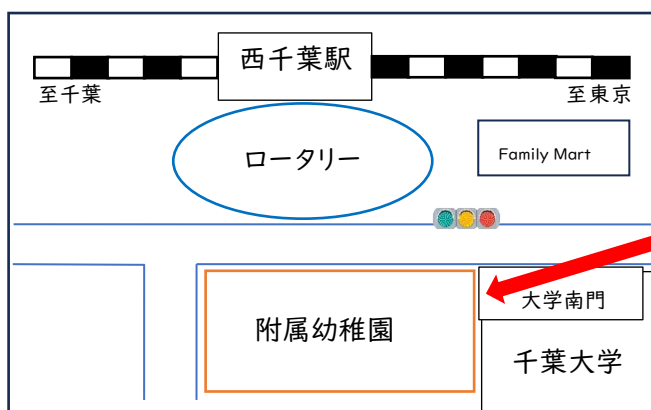

幼稚園見学会のお知らせ

…… 申し込み不要……

千葉大学教育学部附属幼稚園の保育の様子を見てくださいませんか？

来年度(2025年度)の入園を希望する方が対象となります。

<日時> 2024年9月3日(火)・4日(水)・5日(木) 10:00~10:40

千葉大学教育学部附属幼稚園 通用門前に10時までにお集まりください。

* 下記の地図をご参照ください

<持ち物> スリッパ等の上履き、靴を入れる袋

【お願い】

- ・申し込みは不要です。10時以降の受付はしません。
- ・来年度入園希望の保護者の方のみを対象としています。
- ・各家庭ご参加は大人の方2人まででお願いします。
- ・小さいお子さんをお連れになる場合、園児の保育中になるため、遊具等では遊ばません。
また、30分の参観時間となりますことをご了承ください。
- ・発熱、咳等の体調不良の時は参加をお控えください。
- ・荒天の場合幼稚園が休園になることがあります。その際は中止となりますので、当日ホームページにてお知らせします。ご確認ください。